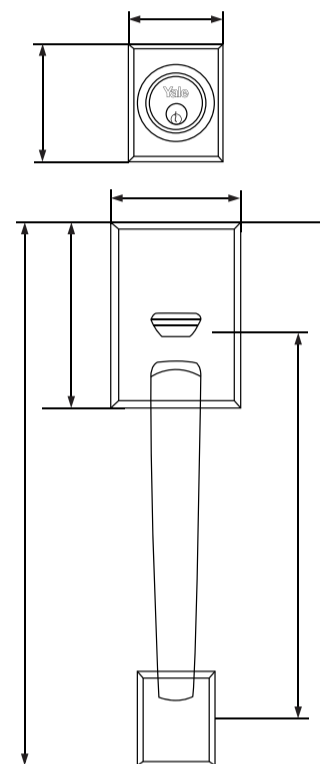

## Información técnica

- Pestillo reversible para puertas derechas o izquierdas que abran hacia adentro y hacia afuera.
- Para entrada principal.
- Tornillos ocultos para una mejor decoración y estilo.

#### Dimensiones

Largo 284 mm  
Ancho 68 mm  
Stricke 55 X 26 mm

# FICHA DE ESPECIFICACIONES

Materiales	
Cubierta-platina frontal	Acero
Pestillo	Resbalón y cerrojo en zamak
Roseta	Exterior aleación de zinc , interior en acero
Pomo	Lamina en acero
Jaladera	Aleación de zin
Cilindro-Llaves (N pines)	Cilindro int en latón ,ext zamak, 2 llaves en latón niquelado , 5 pines
Otros	Opcional: receptor de pestillo
Especificaciones Instalación	
Backset(mm)	Ajustable de 60 a 70
Espesor puerta (mm) mín-max	35 a 45 mm
Ancho puerta (mm) mín-max	N.A
Peso puerta (kg) mín-max	N.A
Mano(Reversible)	Derecha izquierda
Empaque	
Empaque individual	Medida: 46. x 19 x 14
Empaque master	Medidas: 47.5 x 39.5 x 45 cm cantidad por caja 6 unidades
Plantilla de instalación	Incluida y instructivo
Cantidad de llaves	2
Accesorios	Paquete de tornillo y cantonera
Certificaciones	
"Ciclos / estándar"	250.000 ciclos / ANSI BHMA A156.36-2011
Notas	
	N.A indica que la especificación no aplica para el producto.