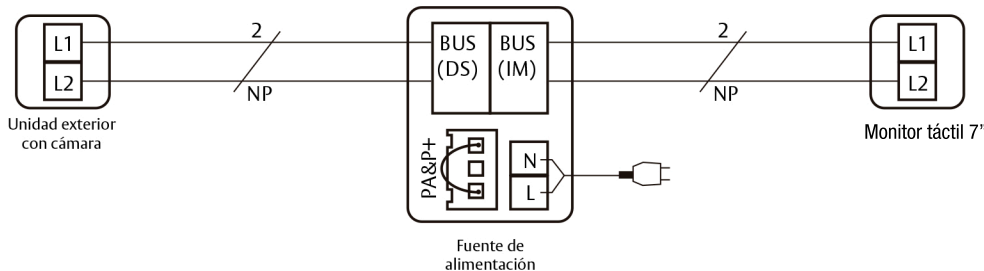

Cableado básico (sin cerradura eléctrica)