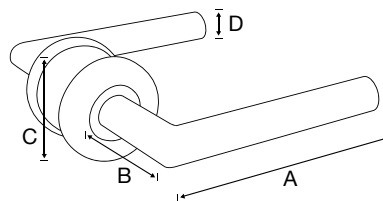

Ficha de Especificaciones

Berlín

DK 600

INFORMACIÓN TÉCNICA

Para puertas de madera o metal.
Incluye 3 llaves de 6 pines.
Placa de cerradura en níquel satinado.
Cilindro de bronce de 60mm.
Llave-mariposa.

ACABADO

Níquel Satinado.

MEDIDAS EN MILÍMETROS

A	B	C	D	E	F	G
26	14	23	50	45	72	175

MEDIDAS EN MILÍMETROS

A	B	C	D
135	58	52	19

MEDIDAS EN MILÍMETROS

A	B	C	D
17	60	10	28

MATERIALES

Cubierta-platina frontal ————— Níquel Satinado
Pestillo y pines ————— Hierro
Manija ————— Latón
Cilindro-Llaves ————— Cilindro bronce, llaves en latón níquelado

ESPECIFICACIONES PARA INSTALACIÓN

Backset(mm) 50mm
Espesor puerta (mm) mín-max 35 a 44 mm
Peso puerta (kg) mín-max 50 Kg
Mano(Reversible) Derecha izquierda
Operación mecánica Llave-mariposa