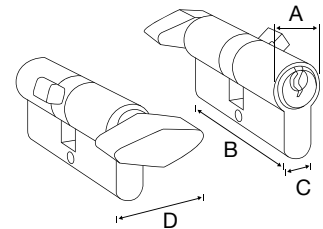

Ficha de Especificaciones

Berlín

DK 600

INFORMACIÓN TÉCNICA

Para puertas de madera o metal.
Incluye 3 llaves de 6 pines.
Placa de cerradura en níquel satinado.
Cilindro de bronce de 60mm.
Llave-mariposa.

ACABADO

Níquel Satinado.

MEDIDAS EN MILÍMETROS

A	B	C	D	E	F	G
26	14	23	50	45	72	175

MEDIDAS EN MILÍMETROS

A	B	C	D
135	58	52	19

MEDIDAS EN MILÍMETROS

A	B	C	D
17	60	10	28

MATERIALES

Cubierta-platina frontal ————— Níquel Satinado
Pestillo y pines ————— Hierro
Manija ————— Latón
Cilindro-Llaves ————— Cilindro bronce, llaves en latón níquelado

ESPECIFICACIONES PARA INSTALACIÓN

Backset(mm) 50mm
Espesor puerta (mm) mín-max 35 a 44 mm
Peso puerta (kg) mín-max 50 Kg
Mano(Reversible) Derecha izquierda
Operación mecánica Llave-mariposa