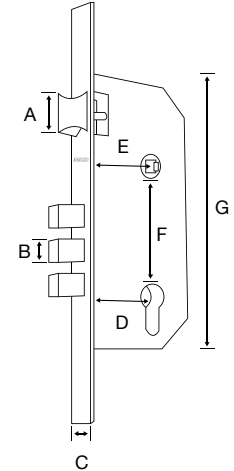

Ficha de Especificaciones

Berlín

DK 600

INFORMACIÓN TÉCNICA

Para puertas de madera o metal.
Incluye 3 llaves de 6 pines.
Placa de cerradura en níquel satinado.
Cilindro de bronce de 60mm.
Llave-mariposa.

ACABADO

Níquel Satinado.

MEDIDAS EN MILÍMETROS

A	B	C	D	E	F	G
26	14	23	50	45	72	175

MEDIDAS EN MILÍMETROS

A	B	C	D
135	58	52	19

MEDIDAS EN MILÍMETROS

A	B	C	D
17	60	10	28

MATERIALES

Cubierta-platina frontal ————— Níquel Satinado
Pestillo y pines ————— Hierro
Manija ————— Latón
Cilindro-Llaves ————— Cilindro bronce, llaves en latón níquelado

ESPECIFICACIONES PARA INSTALACIÓN

Backset(mm) 50mm
Espesor puerta (mm) mín-max 35 a 44 mm
Peso puerta (kg) mín-max 50 Kg
Mano(Reversible) Derecha izquierda
Operación mecánica Llave-mariposa